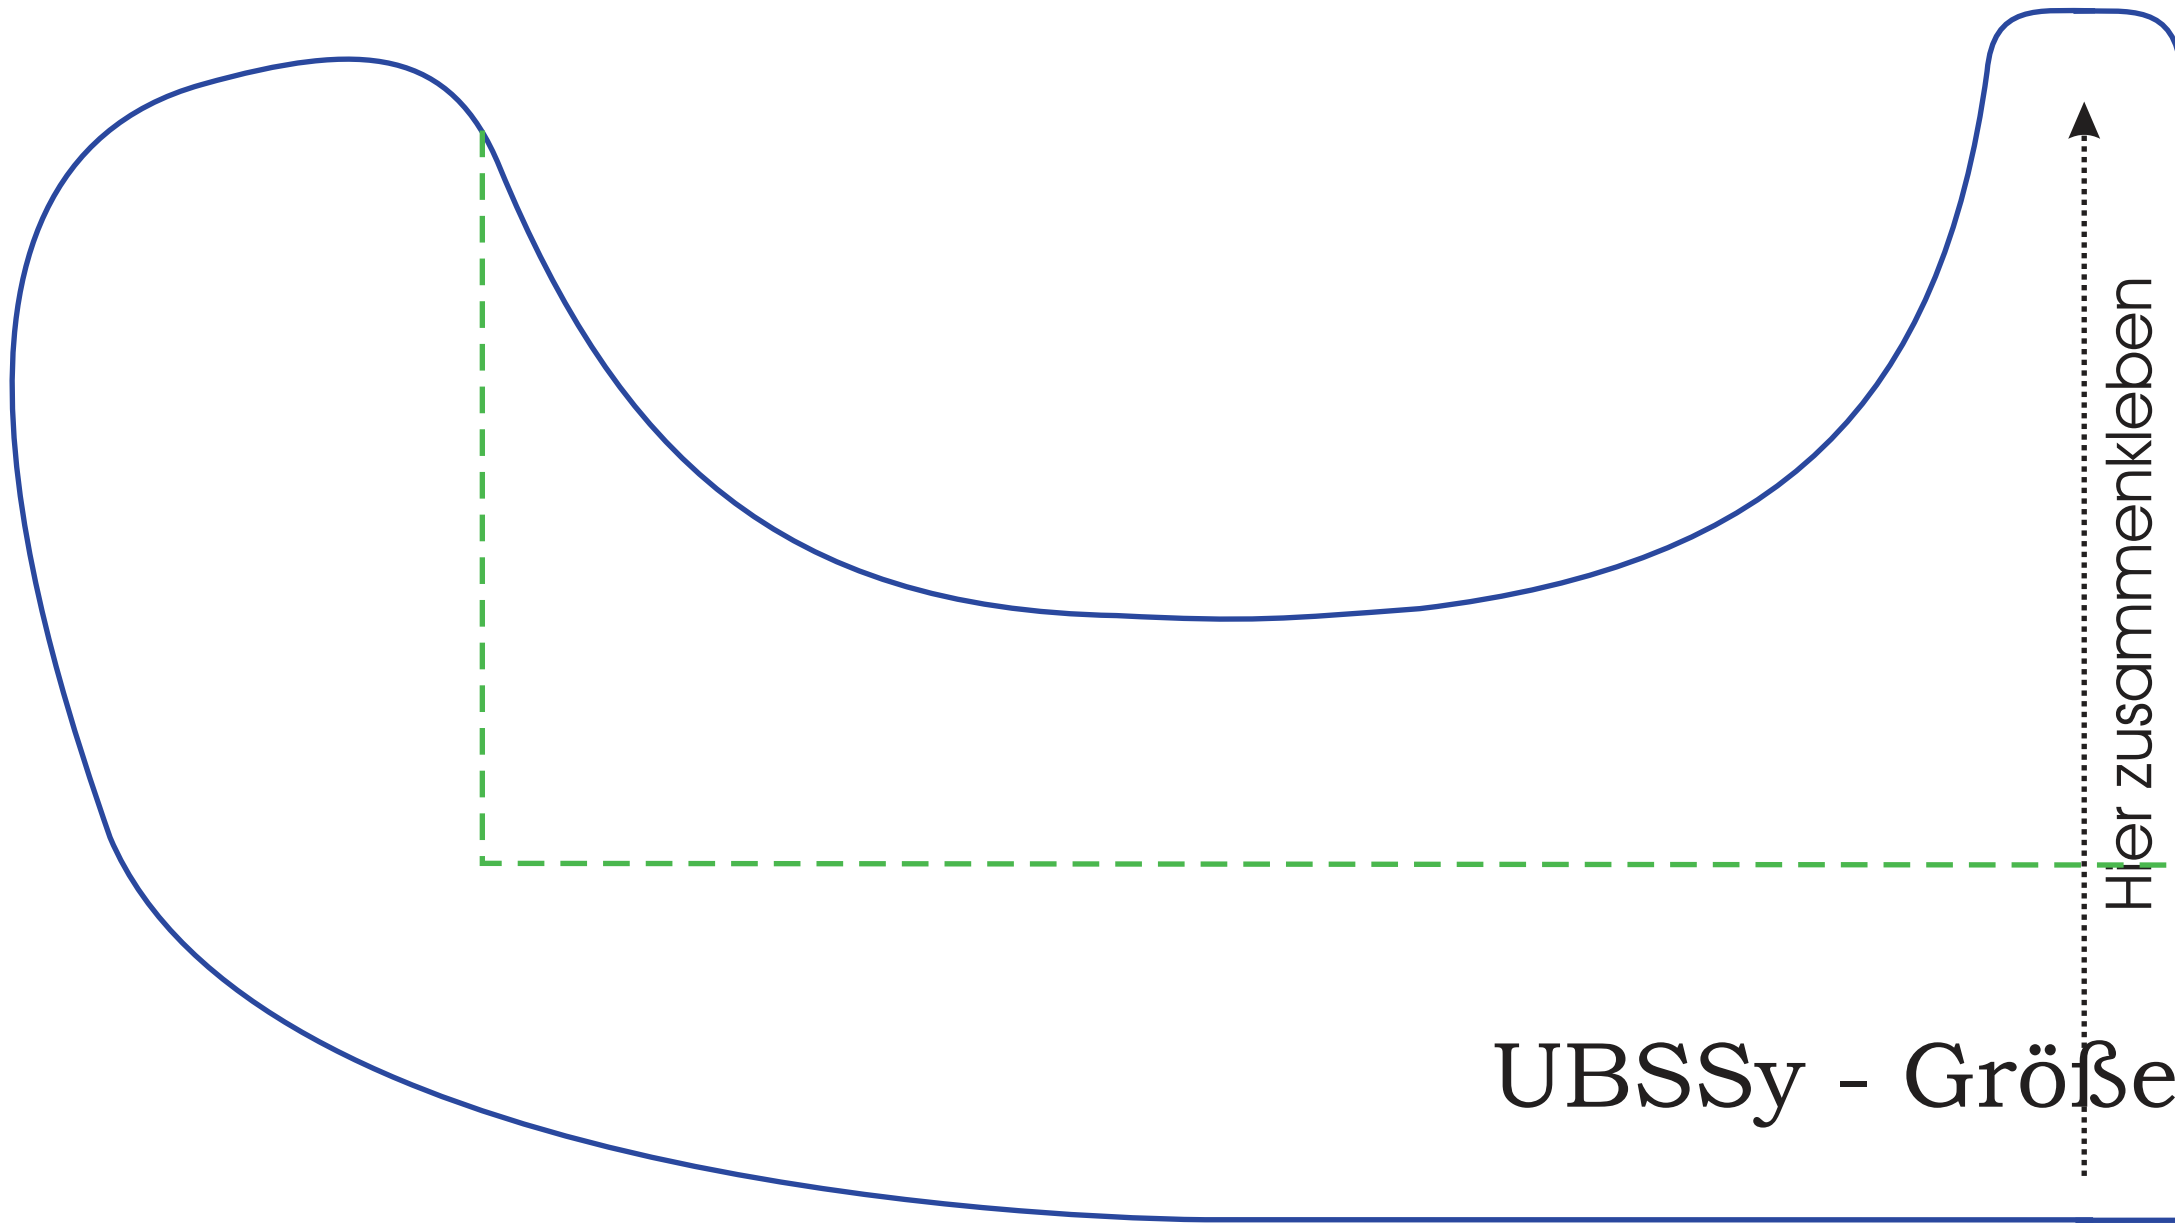

Hier zusammenkleben

Größenshablone

UBSSy: Gr. L

UBU: 95 - 100 cm

- Brustausschnitt-Breite: ca. 42-43 cm

L

UBSSy - Größe

Hier zusammenkleben